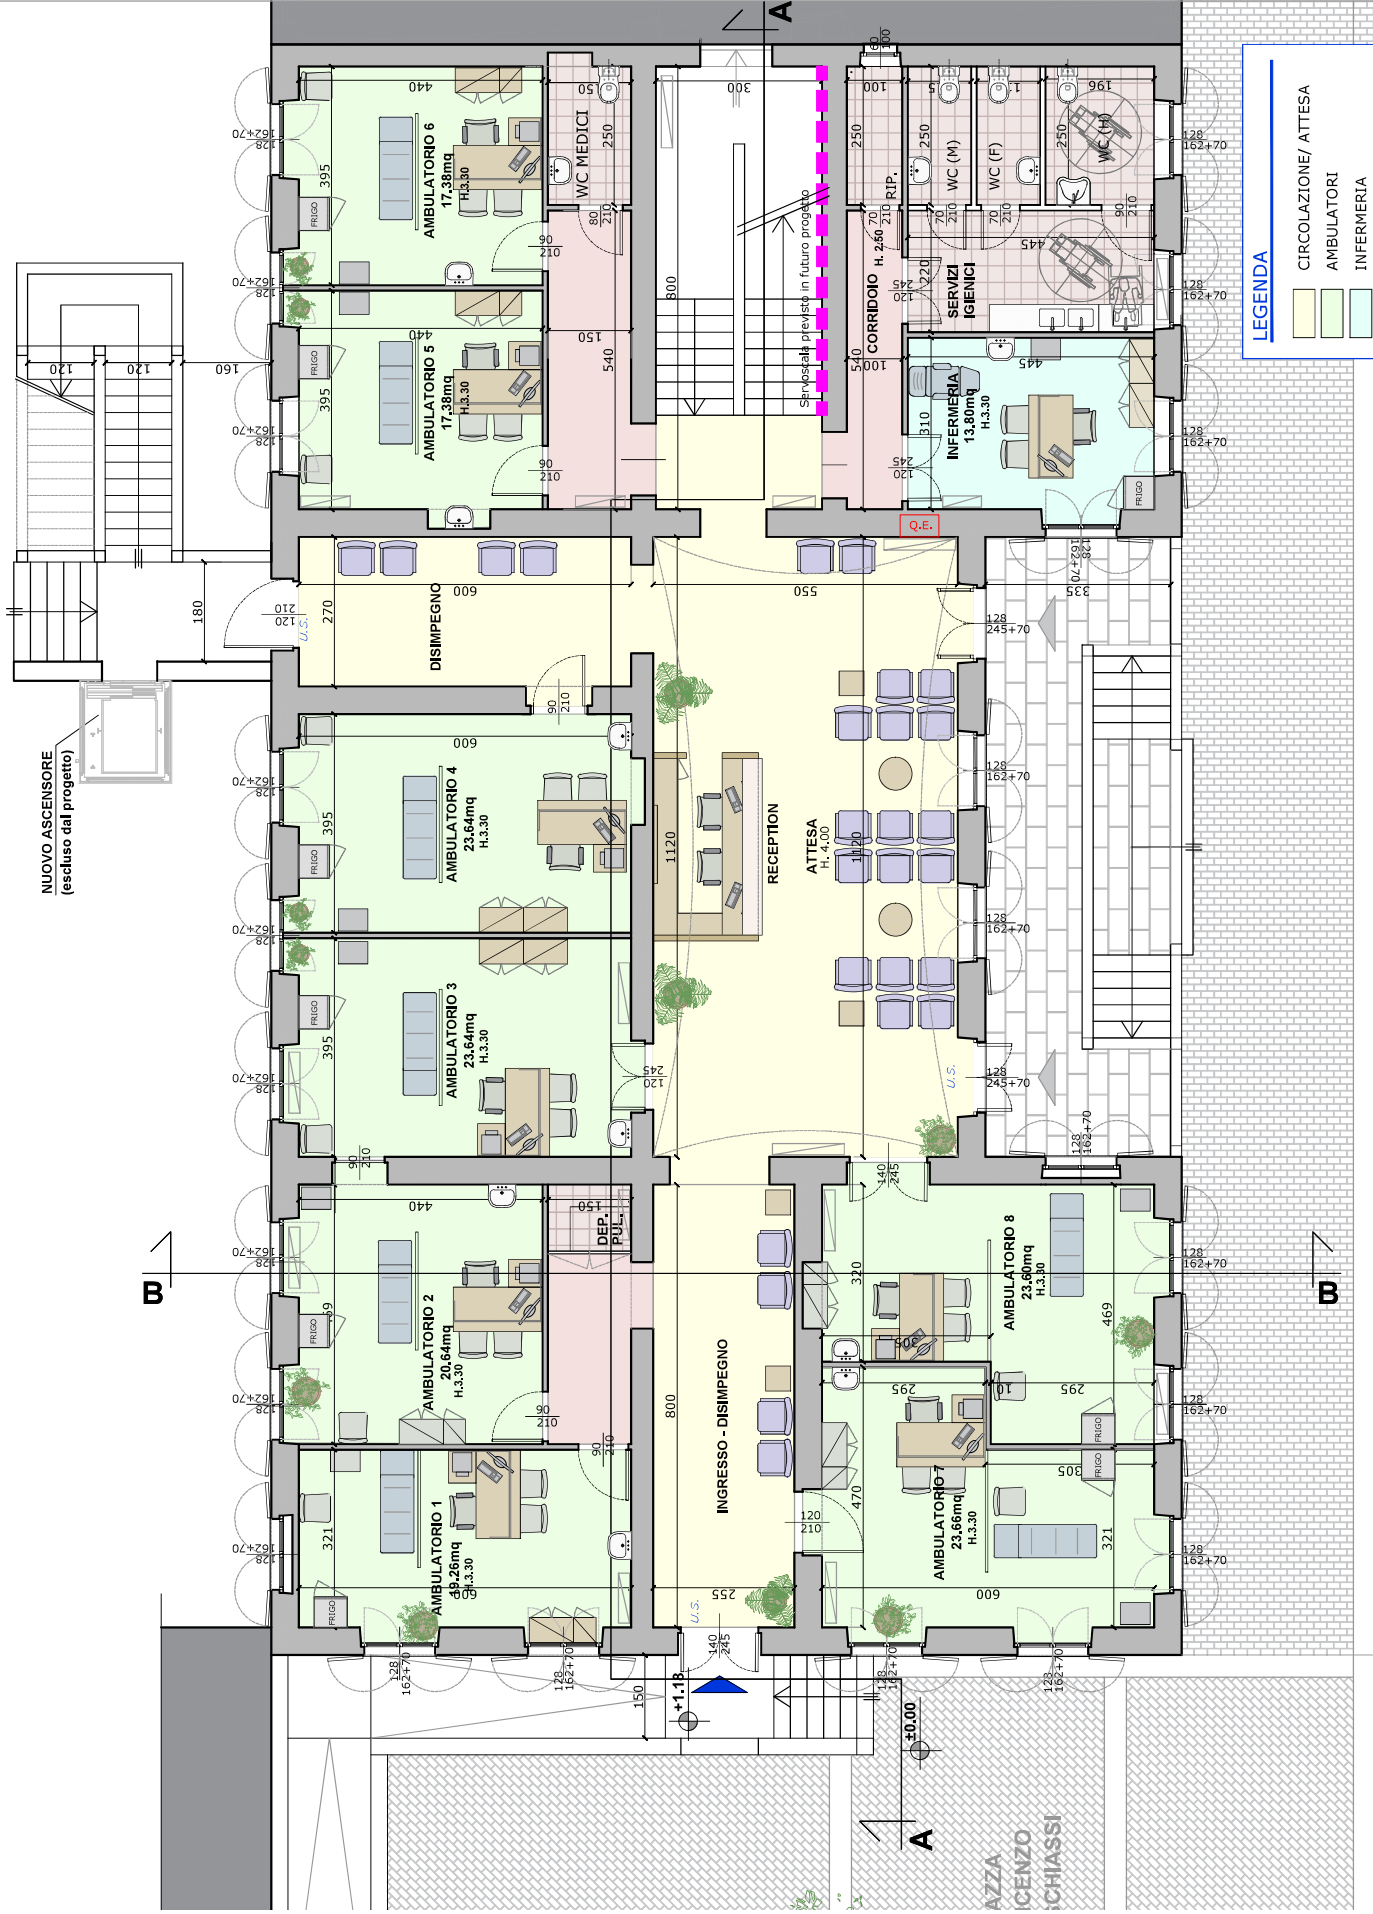

PIANTA PIANO RIALZATO

LEGENDA

Color Yellow	CIRCOLAZIONE/ ATTESA
Color Green	AMBULATORI
Color Light Blue	INFIRMERIA
Color Red	SERVIZI/DEPOSITI
Color Pink	CIRCOLAZIONE INTERNA

VIA GUIBERT

AZZANO SANSEVERINO
LECCO